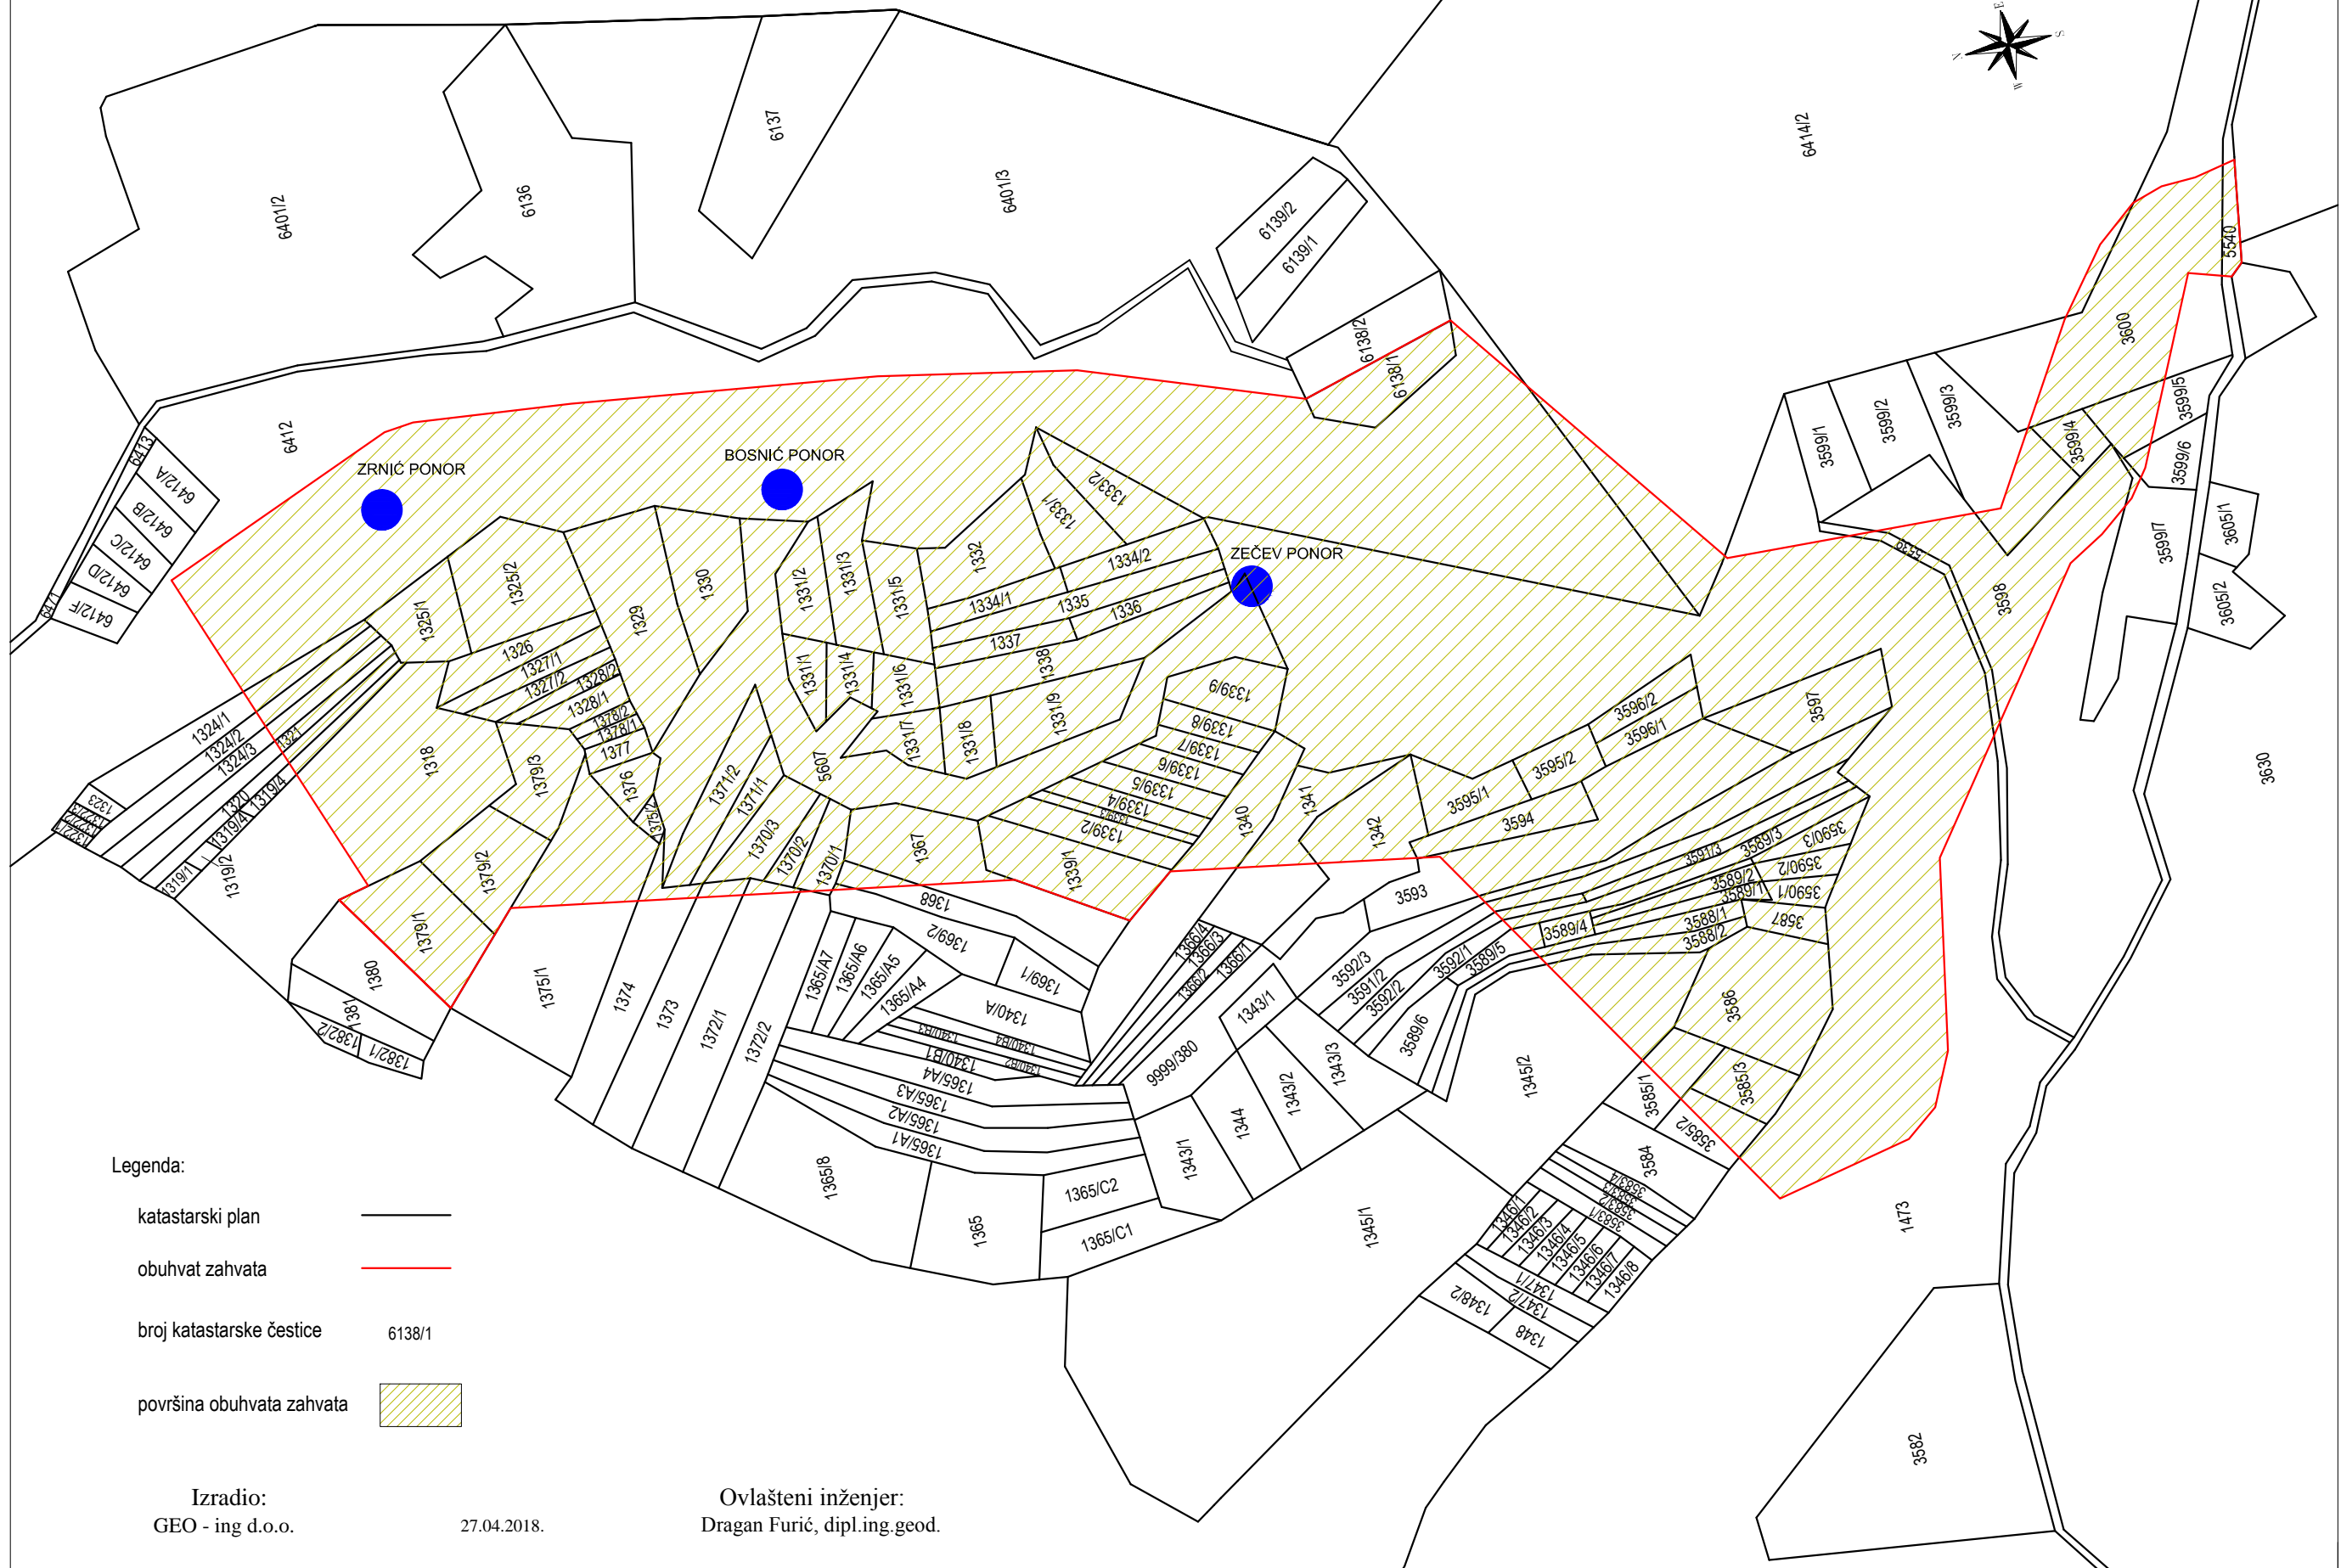

OBUHVAT ZAHVATA NA KOPIJI KATASTARSKOG PLANA

Legenda:

- katastarski plan
- obuhvat zahvata
- broj katastarske čestice 6138/1
- površina obuhvata zahvata

Izradio:
GEO - ing d.o.o.

27.04.2018.

Ovlašteni inženjer:
Dragan Furić, dipl.ing.geod.